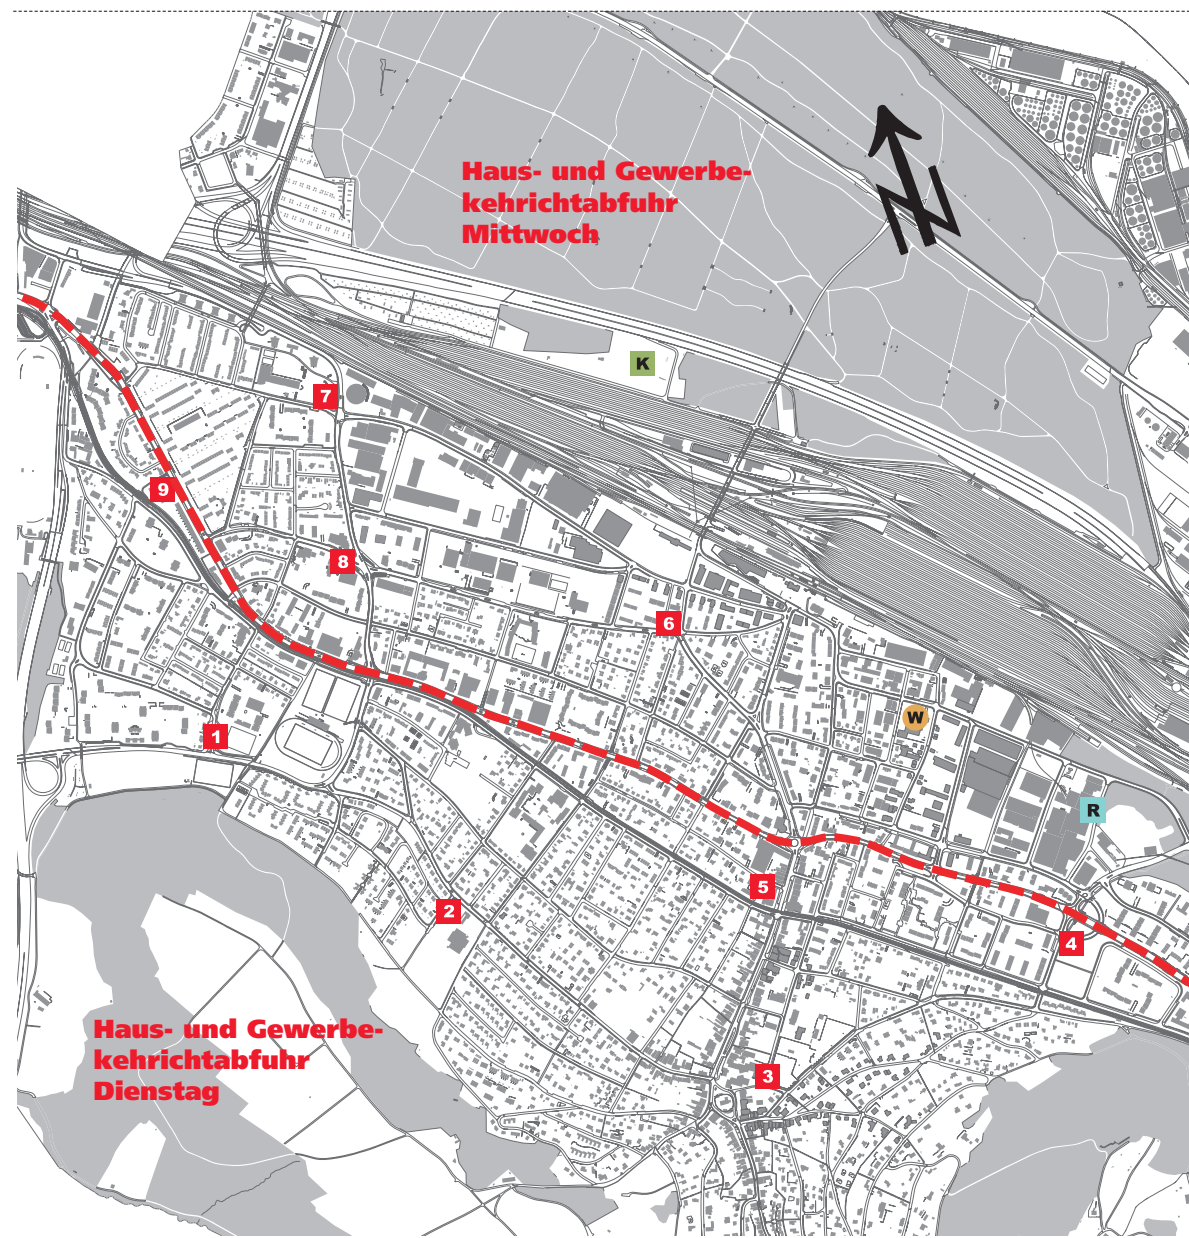

Altmittelabfuhr 2x jährlich, siehe Kalender

Papier 12x jährlich, siehe Kalender

Kunststoffsammlung 12x jährlich, siehe Kalender

Sammelstellen

Wertstoffsammelstellen
Montag bis Freitag, von 7.00 bis 20.00 Uhr
Samstag von 7.00 bis 18.00 Uhr
Altglas, Weissblech/Aluminium

Werkhof
Tierkörperentsorgung, Altsammelstelle
Montag bis Freitag von 7.30 bis 11.45 Uhr und 13.30 bis 16.45 Uhr, Freitag bis 15.45 Uhr

Kleinmengen an Strukturmaterial fürs Eigenkompostieren, gratis zum Abholen

Kompostierungsanlage Hardacker
Öffnungszeiten für Privatanlieferungen:
– März–November, jeden Mittwoch (ausser 12.3.2025), von 12.45 bis 17.00 Uhr
– Dezember–Februar, 2x im Monat (8./22.1.2025, 5./19.2.2025, 3./17.12.2025), von 13.00 bis 16.00 Uhr

Auskunft, Bestellung Produkte (Kompost, Häcksel, Erdmischungen, Abdeckrinde) 061 976 99 66

Entsorgungs- und Recyclingcenter
RE-Center Muttenz AG, Wildensteinerstr. 11, 4132 Muttenz (061 463 22 55, für Entsorgungsfragen 061 463 22 58, www.re-center.ch)
Anlieferung Privat: Falkensteinerstrasse 14

Waser Entsorgungs AG, Langenhagstrasse 50, 4127 Birsfelden (061 313 14 14, www.waserag.ch)

Anton Saxer AG, Recycling Park Pratteln, Götzisbodenweg 16, 4133 Pratteln (061 332 00 22, www.antsaxer.ch)

Ausführliche Informationen zur Abfallentsorgung auf der Rückseite des Kalenders! (Hochklappen des unteren Teils)

- **1** Reichensteinerstrasse (Parkplatz)
- **2** Hallenbad (Parkplatz)
- **3** Schulstrasse (Parkplatz gegenüber Mittenza)
- **4** Rothausstrasse (Parkplatz gegenüber Migros)
- **5** Brühlweg (Parkplatz Bibliothek)
- **6** Im Bruggli (Parkplatz)
- **7** Schulhaus Donnerbaum (Parkplatz)
- **8** Lutzertstrasse (Migros)
- **9** St.-Jakob-Strasse (Coop Freidorf)
- **W** Werkhof, Bizenenstrasse 29
- **R** RE-Center Muttenz AG, Wildensteinerstrasse 11
- **K** Kompostierungsanlage Hardacker, Robrinensenweg 199a
- --- Aufteilung Kehrichtabfuhr St.-Jakob-Strasse–Prattelerstrasse